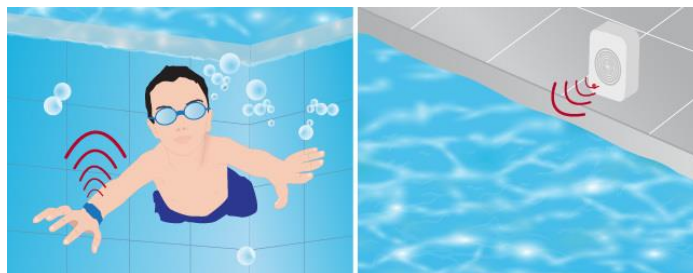

Sistema de protecção para fortalecer a supervisão de crianças perto de piscinas, inclui uma pulseira de segurança, com a montagem de alarme sem fios numa parede de forma simples! Ideal para quem tem barreira de protecção ou cobertura de segurança.

### Características:

- Possui sensor de pulseira que se encaixa em torno do pulso da criança que torna a sua remoção, acidental ou involuntária, difícil, quando bloqueado só pode ser removido por adulto
- Alarme com suporte de parede
- Controlo remoto para desactivar o alarme (opcional)
- Muito fácil de instalar e usar imediatamente
- Possui alcance até 30 metros
- Funciona em todas as piscinas, excepto de água salgada do mar
- Transportável, não requer conexões
- Funções de diagnóstico (estado de bateria, controlo de detecção em vários pontos da piscina)
- Blueprotect™ é fabricado em França e atende a todas as normas europeias