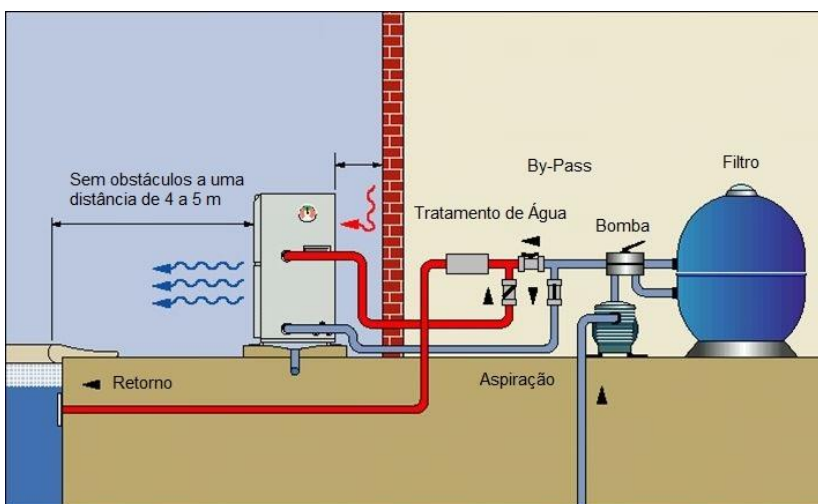

Bomba de Calor Zodiac Power First Premium

Características:

- Bomba de calor ar/água monobloco exterior
- Permutador/Condensador em Titânio
- Evaporador muito eficaz
- Regulador com visor digital
- Compressor rotativo
- Controlo de caudal de água por regulador digital
- Termóstato anti gelo (para +5° C)
- Fluido refrigerante R410A
- Descongelamento automático por ventilação forçada
- Arranque progressivo (apenas alguns modelos)
- Carroçaria em polipropileno (anti corrosão)

**Piscina privada em clima temperado, com cobertura isotérmica.

ULTRA EFICIENTE EM TODAS AS ESTAÇÕES

Instalação:

- No exterior, nas proximidades do local técnico
- Ligações hidráulicas em PVC
- Distância de 50cm entre parte traseira da bomba e a parede
- Não deve haver nenhum obstáculo frente à máquina num raio de 4 a 5 metros (muro, sebe)