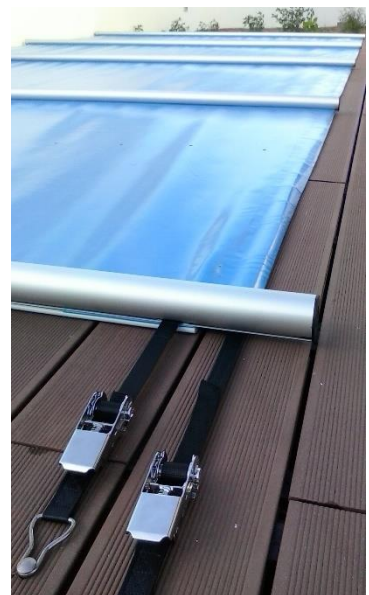

Cobertura de segurança desenvolvida para impedir o acesso à piscina a crianças e animais. Permite a utilização durante todo o ano, possui um enrolador manual (eléctrico como opção) o que a torna bastante prática. Aplicável a piscina até 11 x 5m.

Características:

- Material: PVC (580g/m²) reforçado com barras de alumínio
- Bainhas laterais e cintas de reforço interiores
- Fixação através de cintas, esticador estilo roquete e piton escamoteável, no caso de pedra
- Furos para escoamento das águas ao longo da cobertura